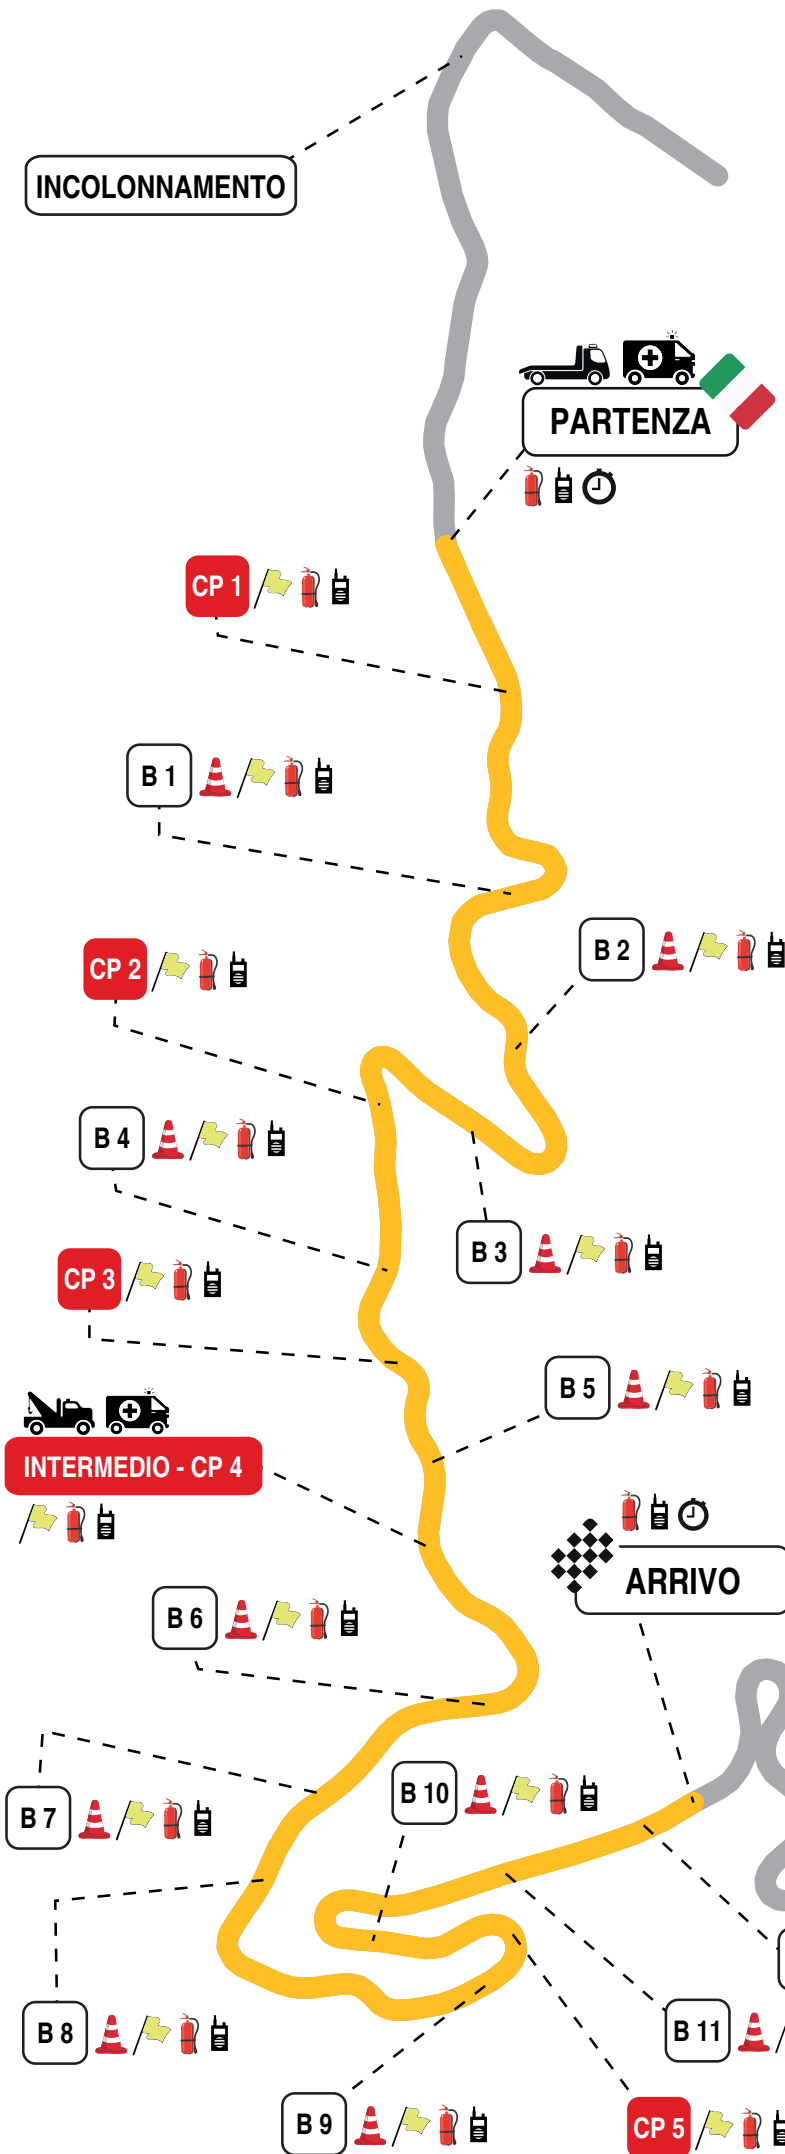

22° TROFEO CITTÀ DI MASSA LUBRENSE

Memorial Mario Adario e Tino Valente

VIII Memorial Vittorio Marcia

Coppa Enrico Palumbo

Coppa Slalom III zona

11-12 DICEMBRE 2021

POSTAZIONE	PROGR.	INGRESSO
ARRIVO	km. 2,990	
B 12	km. 2,930	DX (5)
B 11	km. 2,850	DX
B 10	km. 2,550	DX
B 9	km. 2,350	DX (5)
B 8	km. 2,000	DX (5)
B 7	km. 1,850	SX
B 6	km. 1,700	SX (5)
B 5	km. 1,500	SX
B 4	km. 1,100	DX
B 3	km. 0,800	SX
B 2	km. 0,600	DX
B 1	km. 0,350	SX
PARTENZA	km. 0,000	

PIAZZA TERMINI
PREMIAZIONE